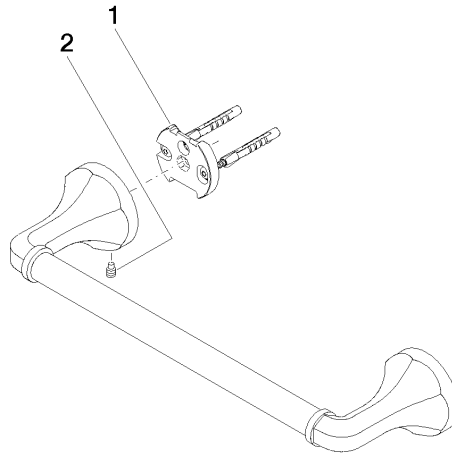

83 030 361

- Stichtmaß 300 mm
- Breite 360 mm
- Höhe 60 mm
- Rosette Ø 60 mm
- Ausladung 90 mm

	Platin	83 030 361-08
	Chrom	83 030 361-00
	Platin gebürstet	83 030 361-06
	Messing (23kt Gold)	83 030 361-09
	Messing gebürstet (23kt Gold)	83 030 361-28
	Dark Platinum gebürstet	83 030 361-99

Empfohlenes Zubehör

**MADISON Befestigung für zweiseitige Glasmontage -**

12 358 970 90

- Für die Befestigung eines Badetuchhalters plus rückseitigem Badetuchhalter.

83 030 361

mm [inches]

83 030 361

### Ersatzteilstückliste

Nr.	Artikelnummer	Benennung	Verbaumenge	Lieferzeit
1	05 17 97 507 00 90	Befestigungssatz	2	2
2	04 31 11 140 00 90	Stift	2	2