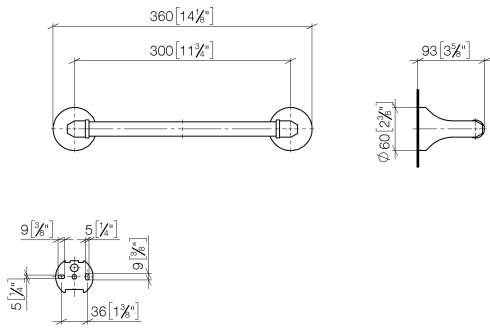

83 030 361

- Stichtmaß 300 mm
- Breite 360 mm
- Höhe 60 mm
- Rosette Ø 60 mm
- Ausladung 90 mm

	Platin	83 030 361-08
	Chrom	83 030 361-00
	Platin gebürstet	83 030 361-06
	Messing (23kt Gold)	83 030 361-09
	Messing gebürstet (23kt Gold)	83 030 361-28
	Dark Platinum gebürstet	83 030 361-99

Empfohlenes Zubehör

**MADISON Befestigung für zweiseitige Glasmontage -**

12 358 970 90

- Für die Befestigung eines Badetuchhalters plus rückseitigem Badetuchhalter.

83 030 361

mm [inches]

83 030 361

### Ersatzteilstückliste

Nr.	Artikelnummer	Benennung	Verbaumenge	Lieferzeit
1	05 17 97 507 00 90	Befestigungssatz	2	2
2	04 31 11 140 00 90	Stift	2	2